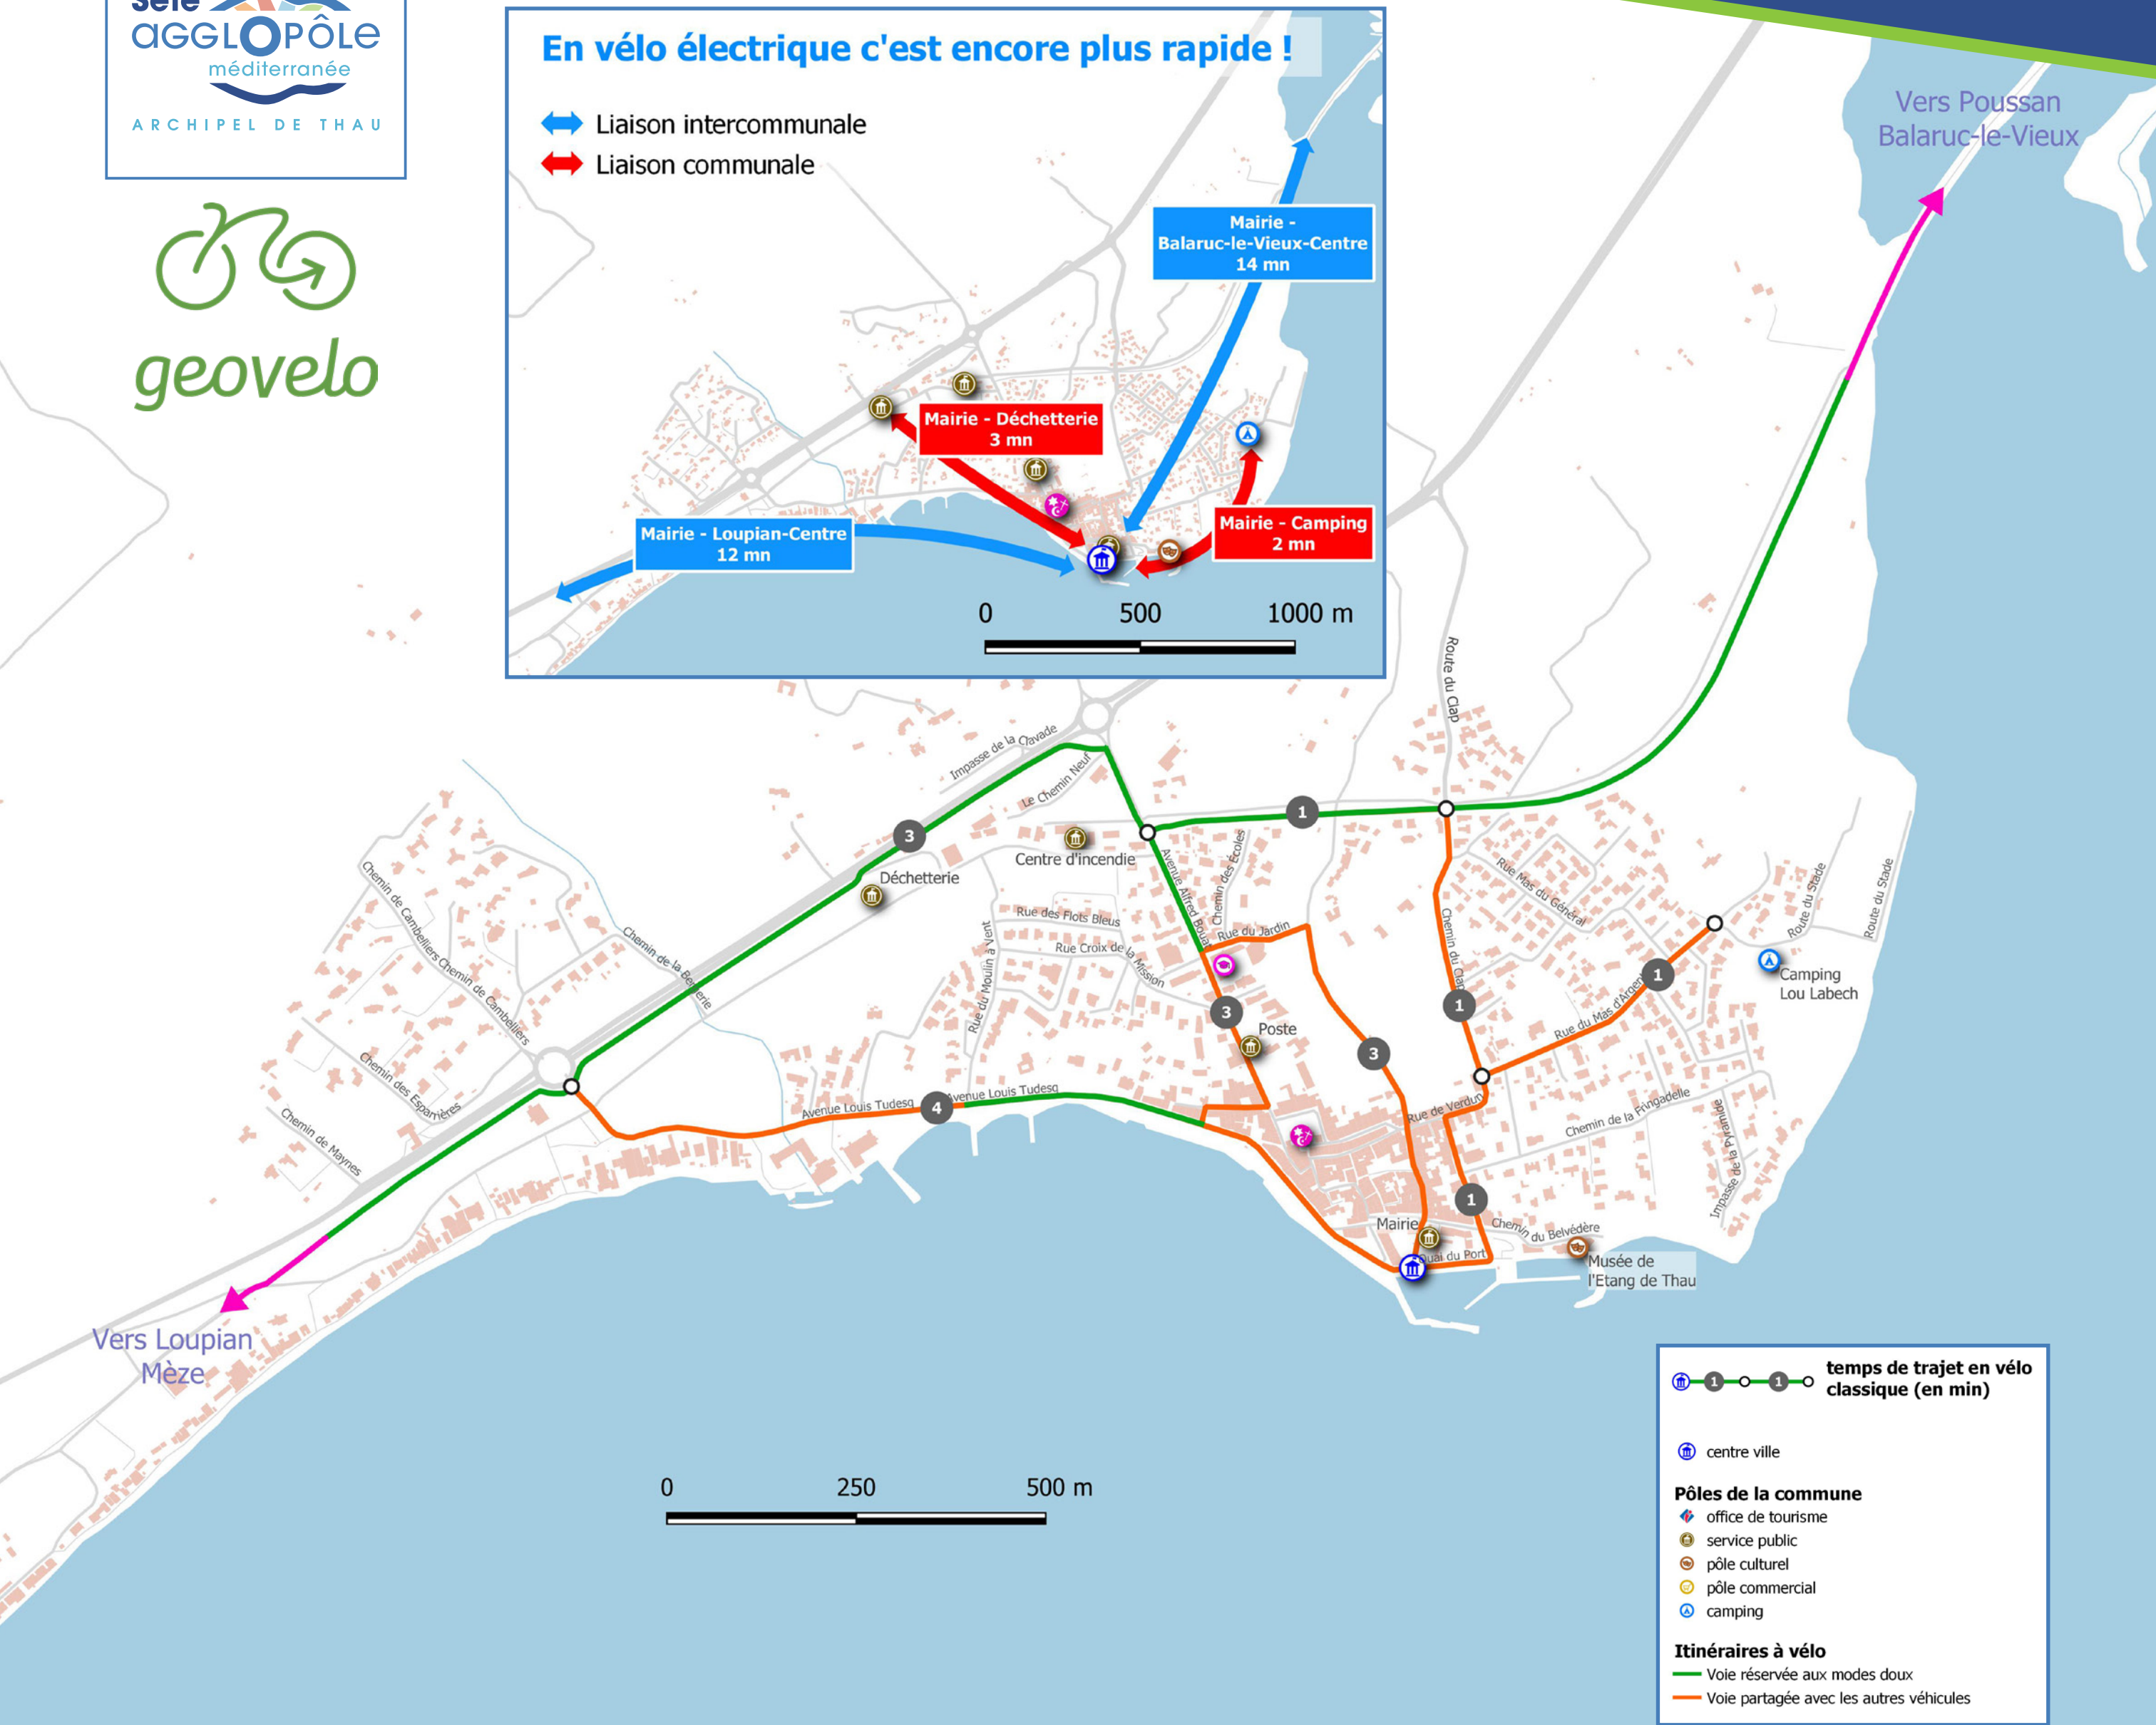

À vélo dans Bouzigues

temps de trajet en vélo classique (en min)

● 1 ● 1 ● 1

Ⓜ centre ville
Pôles de la commune
Ⓜ office de tourisme
Ⓜ service public
Ⓜ pôle culturel
Ⓜ pôle commercial
Ⓜ camping
Itinéraires à vélo
— Voie réservée aux modes doux
— Voie partagée avec les autres véhicules