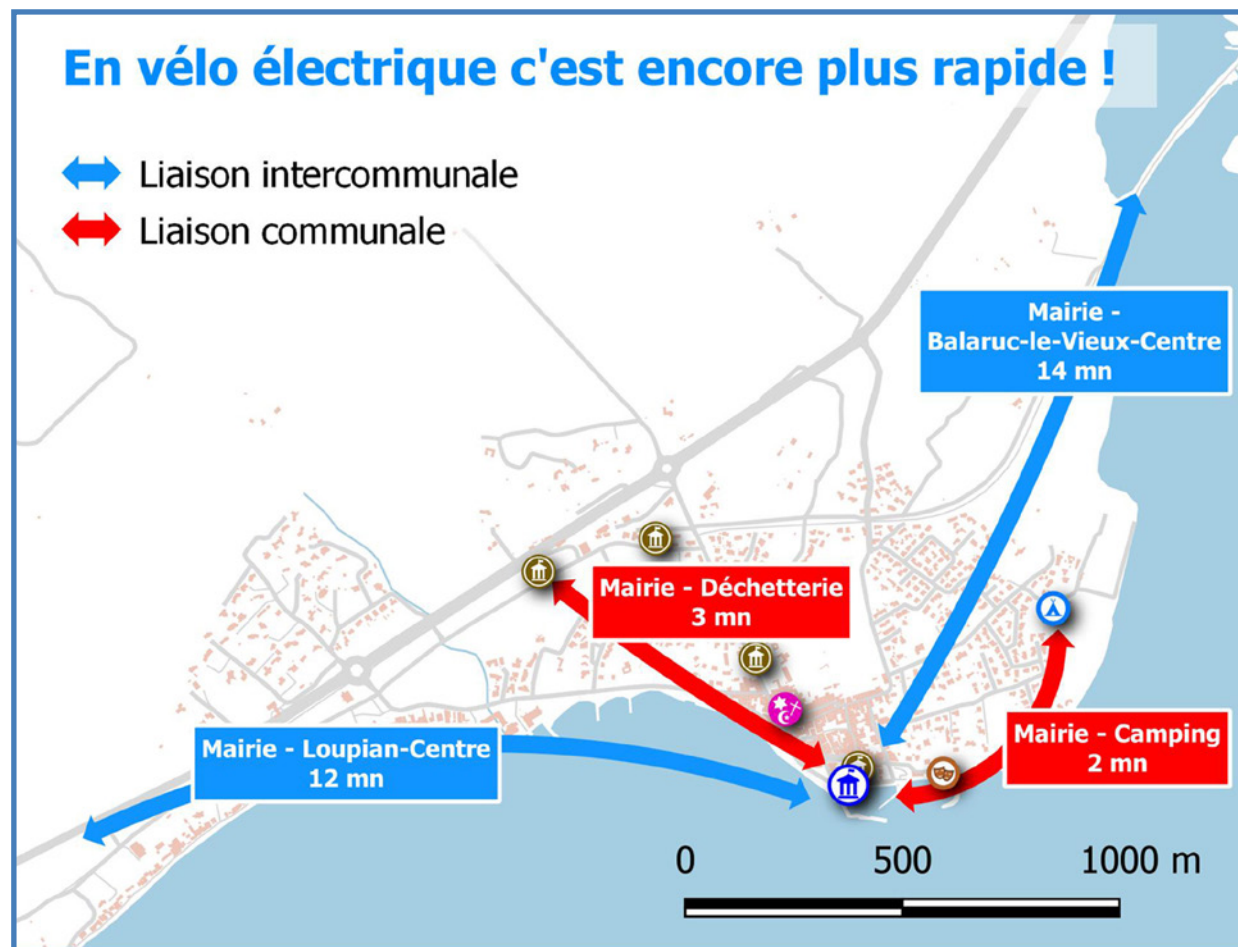

À vélo dans Bouzigues

temps de trajet en vélo classique (en min)

● 1 ● 1 ● 1

Ⓜ centre ville
Pôles de la commune
Ⓜ office de tourisme
Ⓜ service public
Ⓜ pôle culturel
Ⓜ pôle commercial
Ⓜ camping
Itinéraires à vélo
— Voie réservée aux modes doux
— Voie partagée avec les autres véhicules